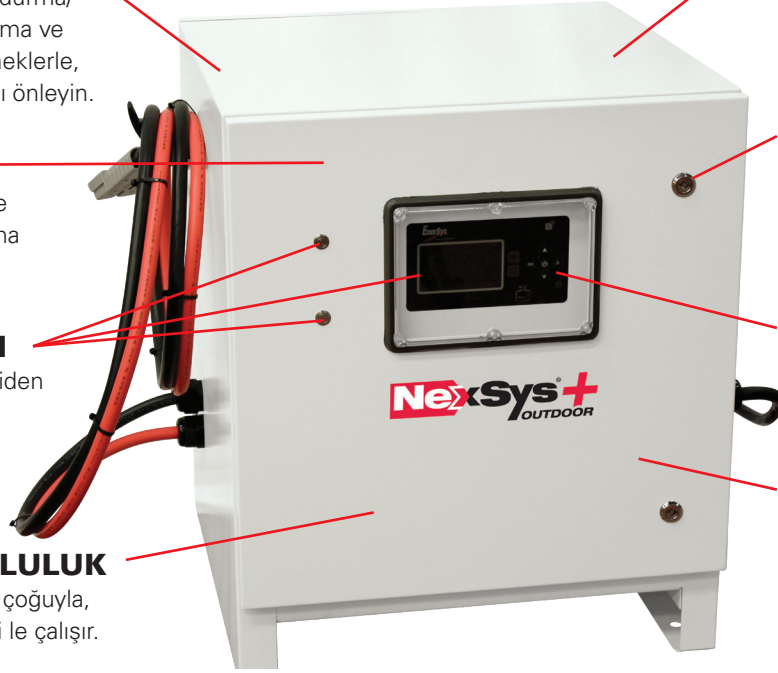

DIŐI DAYANIKLI, İÇİ AKILLI.

DıŐ mekan ekipmanlarınız için verimli ve güvenilir Őarj.

TAMAMEN PROGRAMLANABİLİR

Otomatik veya manuel durdurma/baŐlatma, gecikmeli baŐlatma ve daha fazlasını ieren seeneklerle, operatörün kafa karıŐıklıđını önleyin.

ŐARJ İŐLEMİ

Ark önleyici bađlantı kesme ve otomatik termal kapanma ile ekstra koruma.

KOLAY KULLANIM

Duraklatma/Durdurma/Yeniden BaŐlatma ve Dengeleme düđmelerine sahip net 4,3 in renkli ekran.

KAPSAMLI UYUMLULUK

BaŐlıca akü teknolojilerinin çođuyla, %94'e varan Őarj verimliliđi le alıŐır.

TERMAL YÖNETİM

Tutarlı performans için i sıcaklıđı otomatik olarak düzenler.

ARTIRILMIŐ GÜVENLİK

Kilitler, günlük kullanımı etkilemeden programlama fonksiyonlarına eriŐimi kontrol eder.

HABERLEŐMEYE HAZIR

Mobil cihazlar üzerinden kolay kurulum ve kablosuz veri izleme.*

KOLAY SERVİS İŐLEMLERİ

Hava filtresine ve diđer bileŐenlere hızlı eriŐim, uzun bir kullanım ömrü sađlamak için bakımı kolaylaŐtırır.

* Mobil uygulamanın indirilmesini gerektirir; daha fazla bilgi için lütfen EnerSys temsilcinize danıŐın

ELEKTRİK BİLGİLERİ

Gü seviyesi: 21kW'a kadar
Gerilim: 24V, 36V, 48V, 72V, 80V, 96V
Nominal besleme gerilimi: 400*/480 VAC, 3 faz
Frekans: 50/60Hz

*Yalnızca 400 VAC üniteler CE sertifikalıdır

ÜNİTENİN TEKNİK ÖZELLİKLERİ

Yükseklik: 28,4 in (720 mm)
GeniŐlik: 23,8 in (603 mm)
Derinlik: 23,9 in (605 mm)
Sıcaklık Aralıđı: -4° F ila 113° F
(-20° C ila +45° C)